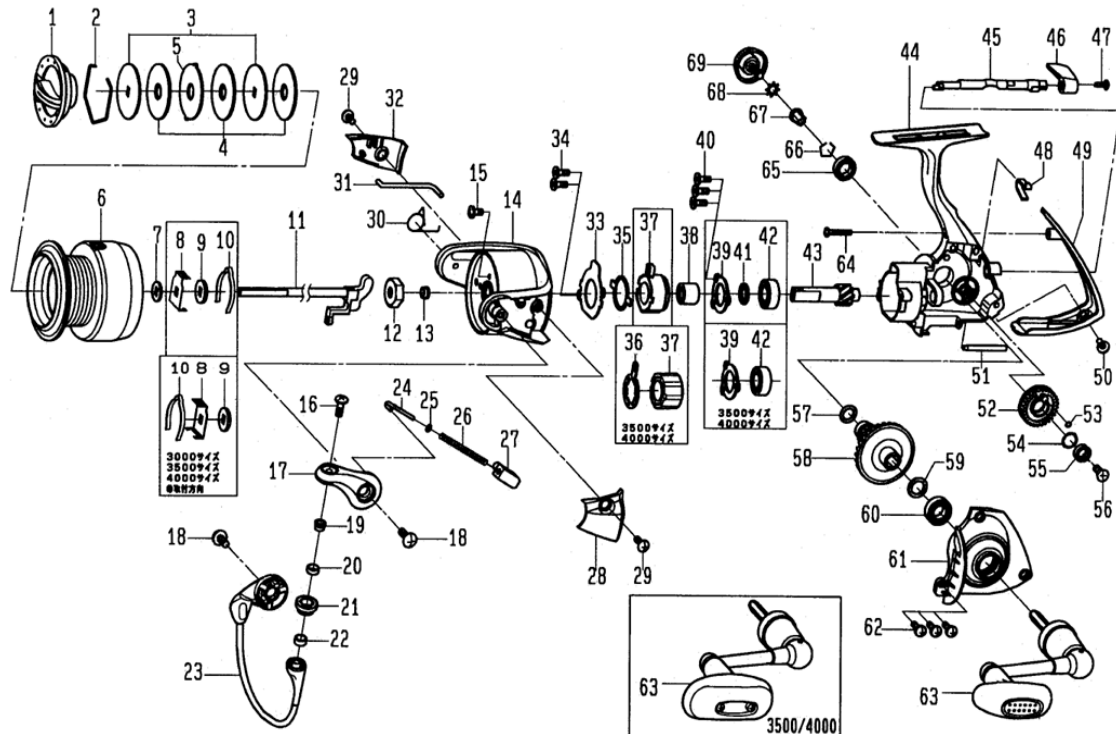

LEGALIS 2500

CODE	DESCRIPTION	CODE	DESCRIPTION
001	6G700801 DRAG KNOB	035	6G465401 CLUTCH CAM RET.
002	6F884001 RETAINER	037	6G539201 ROLLER CLUTCH
003	6G700601 WASHER	038	6G716201 SPACING SLEEVE
004	6F691001 DRAG WASHER	039	6G467402 RETAINER
005	6G700701 WASHER	040	6G557101 SCREW
006	6H304601 SPOOL ASSEMBLY	041	63758509 WASHER
007	6E467101 WASHER	042	6G535101 BALL BEARING
008	6G700001 SPRING HOLDER	043	6G698901 PINION GEAR
009	6E246101 WASHER	044	6G698202 BODY
010	6F704901 CLICK SPRING	045	6G698601 ANTI-REVERSE CAM
011	6G698701 MAIN SHAFT	046	6G699402 A/R LEVER
012	6G699801 NUT	047	6G699501 SCREW
013	6G699701 COLLAR	048	6G726201 SPRING
014	6G612010 ROTOR	049	6G699301 REAR COVER
015	6G627701 SCREW	050	6G332704 SCREW(H)
016	6G195601 SCREW	051	6G610802 STABILIZER BAR
017	6G612310 BAIL ARM	052	6G610202 OSCILLATING GEAR
018	6G205001 SCREW	053	6G466001 O RING
019	6G195501 COLLAR	054	6G466102 OSC. GEAR WASH
020	6G220701 COLLAR	055	6F055602 BALL BEARING
021	6F921601 LINE ROLLER	056	6F206902 SCREW
022	6G047601 COLLAR	057	6G670501 "O"RING
023	6G612701 BAIL WIRE	058	6G699001 DRIVE GEAR
024	6G471803 BAIL SP. SHAFT	059	63758502 WASHER
025	6E313901 WASHER	060	6G467302 BALL BEARING
026	6G471701 BAIL SPRING	061	6G699102 BODY COVER
027	6G612101 BAIL SP. HOLDER	062	6G332904 SCREW(J)
028	6G612501 COVER	063	6G818102 HANDLE
029	6G270801 SCREW	064	6E119602 SCREW
030	6G613101 SPRING	065	6G522703 BALL BEARING(E)
031	6G613001 BAIL TRIP LEVER	066	6G472401 RETAINER
032	6G613201 COVER	067	6F721001 COLLAR
033	6G611201 RETAINER	068	61608101 WASHER
034	6G557101 SCREW	069	6G700201 HANDLE SCREW